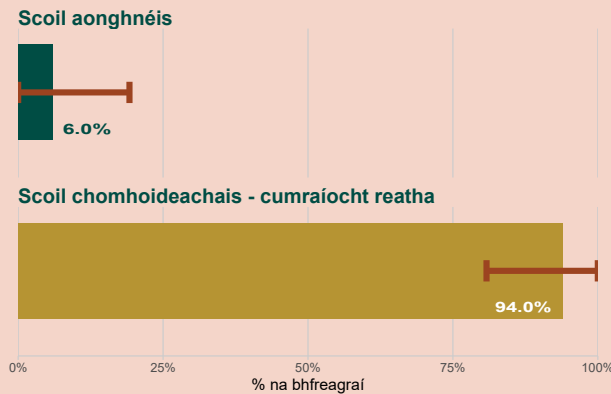

Suirbhé Bunscoile

Torthaí Scoile-Shonracha

Gaelscoil Riada, 2023/24
Athenry, Contae na Gaillimhe

Torthaí ó thuismitheoirí agus ó chaomhnóirí a bhfuil páistí acu sa scoil seo

Rogha chomhoideachais / aonghnéis

Rogha maidir le pátrúnacht / éiteas

Rogha teanga

Ráta Freagartha Scoile

35%

36 as 102 teaghlach

Lamháil Earráide Ghinearálta Iomlán

Beidh roghanna $\pm 13.2\%$

(léirithe ag barra dearg)

Torthaí ó thuismitheoirí agus ó chaomhnóirí a thug le fios go bhfuil sé ar intinn acu a bpáistí a chlárú sa scoil seo amach anseo

Níl na torthaí ó thuismitheoirí/caomhnóirí a bhfuil leanaí acu nach bhfuil ar scoil go fóill san áireamh sa tuarascáil seo. Is amhlaidh sin toisc nár fhreagair aon thuismitheoirí/caomhnóirí an suirbhé nó nach raibh ach líon beag thuismitheoirí/caomhnóirí a d'fhreagair an suirbhé maidir leis an scoil seo. Ní léirítear aon líon beag sa tuarascáil seo ionas gur féidir brath ar na torthaí.