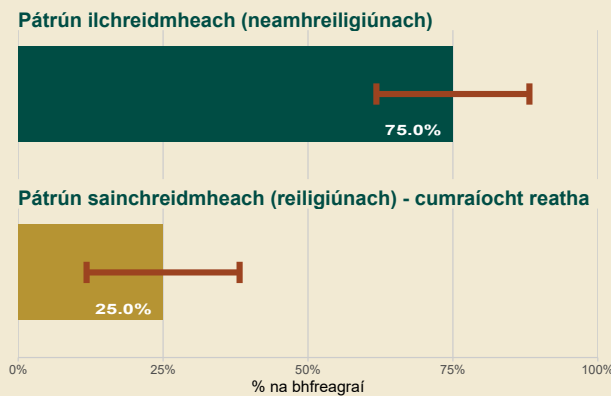

Suirbhé Bunscoile

Torthaí Scoile-Shonracha

Gaelscoil Riada, 2023/24
Athenry, Contae na Gaillimhe

Torthaí ó thuismitheoirí agus ó chaomhnóirí a bhfuil páistí acu sa scoil seo

Rogha chomhoideachais / aonghnéis

Rogha maidir le pátrúnacht / éiteas

Rogha teanga

Ráta Freagartha Scoile

35%

36 as 102 teaghlach

Lamháil Earráide Ghinearálta Iomlán

Beidh roghanna $\pm 13.2\%$

(léirithe ag barra dearg)

Torthaí ó thuismitheoirí agus ó chaomhnóirí a thug le fios go bhfuil sé ar intinn acu a bpáistí a chlárú sa scoil seo amach anseo

Níl na torthaí ó thuismitheoirí/caomhnóirí a bhfuil leanaí acu nach bhfuil ar scoil go fóill san áireamh sa tuarascáil seo. Is amhlaidh sin toisc nár fhreagair aon thuismitheoirí/caomhnóirí an suirbhé nó nach raibh ach líon beag thuismitheoirí/caomhnóirí a d'fhreagair an suirbhé maidir leis an scoil seo. Ní léirítear aon líon beag sa tuarascáil seo ionas gur féidir brath ar na torthaí.