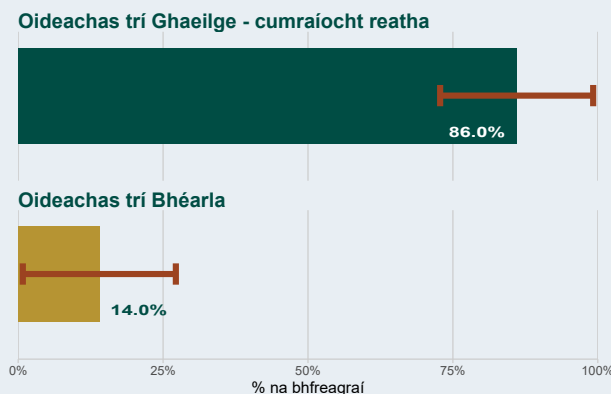

Suirbhé Bunscoile

Torthaí Scoile-Shonracha

Gaelscoil Riada, 2023/24
Athenry, Contae na Gaillimhe

Torthaí ó thuismitheoirí agus ó chaomhnóirí a bhfuil páistí acu sa scoil seo

Rogha chomhoideachais / aonghnéis

Rogha maidir le pátrúnacht / éiteas

Rogha teanga

Ráta Freagartha Scoile

35%

36 as 102 teaghlach

Lamháil Earráide Ghinearálta Iomlán

Beidh roghanna $\pm 13.2\%$

(léirithe ag barra dearg)

Torthaí ó thuismitheoirí agus ó chaomhnóirí a thug le fios go bhfuil sé ar intinn acu a bpáistí a chlárú sa scoil seo amach anseo

Níl na torthaí ó thuismitheoirí/caomhnóirí a bhfuil leanaí acu nach bhfuil ar scoil go fóill san áireamh sa tuarascáil seo. Is amhlaidh sin toisc nár fhreagair aon thuismitheoirí/caomhnóirí an suirbhé nó nach raibh ach líon beag thuismitheoirí/caomhnóirí a d'fhreagair an suirbhé maidir leis an scoil seo. Ní léirítear aon líon beag sa tuarascáil seo ionas gur féidir brath ar na torthaí.